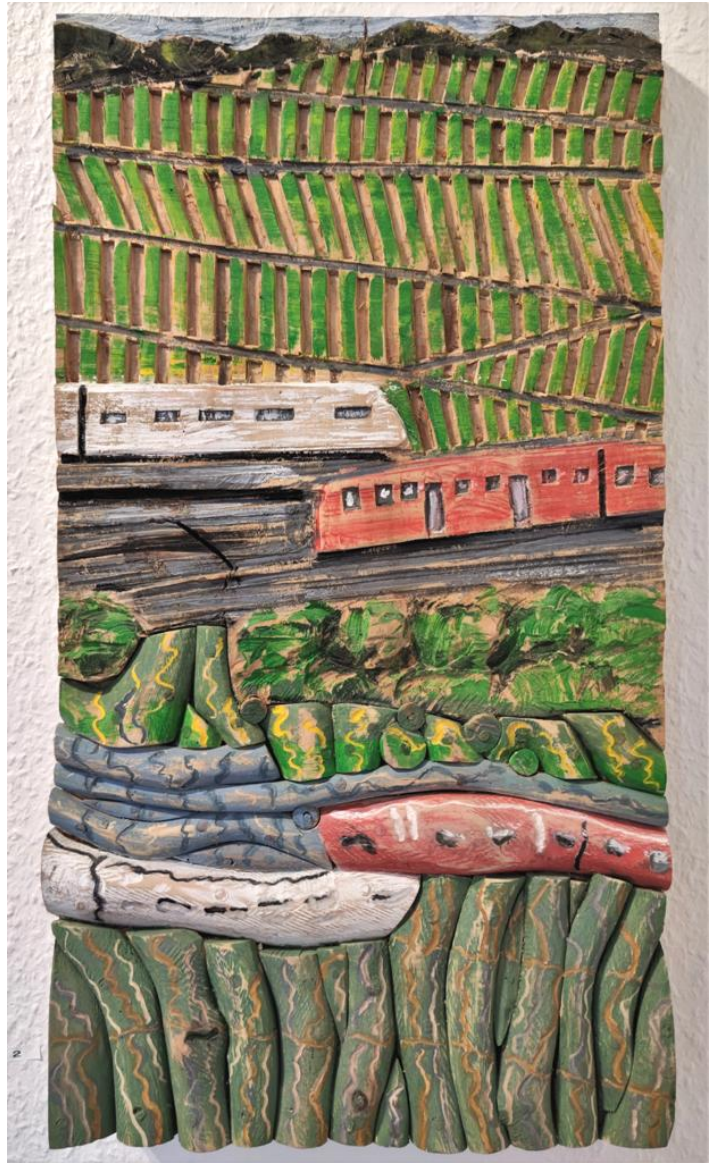

V.l.n.r.: Fasnachtsfigur, Reinhard Osiander, Wandbild „Kassel“, Jürgen Brandt, Wandbild „Ulm“

Atelier Brandt Credo, Meyerstr.145 | 28201 Bremen | www.atelier-brandt-credo.de

A 7: Bilder in Holz von Reinhard Osiander

Barockstadt Fulda, Lindenholz

Mainfranken, Lindenholz und andere Hölzer

Anleger, Lindenholz

Schöne Aussicht, Lindenholz

Fachwerk (Mainfranken), Lindenholz

Wasserkuppe, Lindenholz

Brauchtum (Mainfranken), Lindenholz

Greifvogel, Eichenholz

Giraffe, Löwe, Elefant (Pappelholz)

Weitere Arbeiten von Reinhard Osiander auf www.reinhardosiander.de