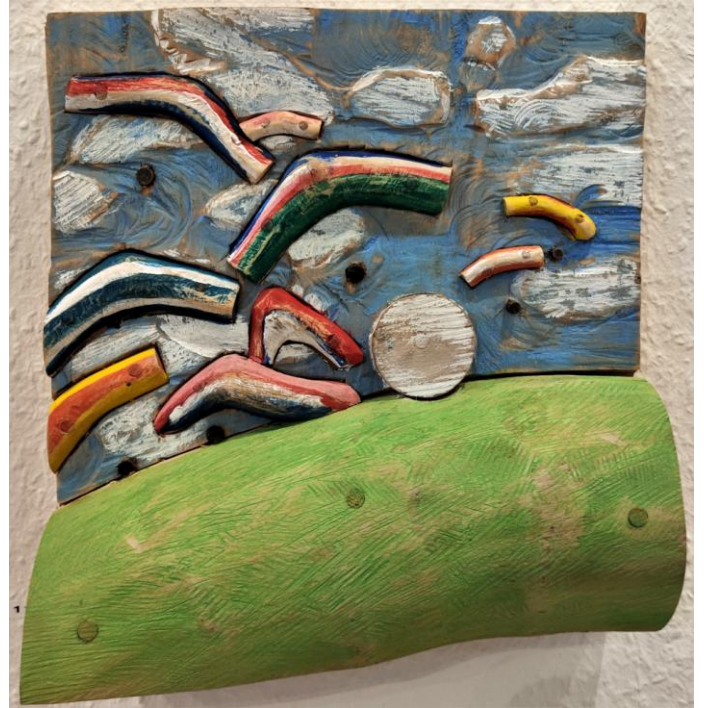

V.l.n.r.: Fasnachtsfigur, Reinhard Osiander, Wandbild „Kassel“, Jürgen Brandt, Wandbild „Ulm“

Atelier Brandt Credo, Meyerstr.145 | 28201 Bremen | www.atelier-brandt-credo.de

A 7: Bilder in Holz von Reinhard Osiander

Barockstadt Fulda, Lindenholz

Mainfranken, Lindenholz und andere Hölzer

Anleger, Lindenholz

Schöne Aussicht, Lindenholz

Fachwerk (Mainfranken), Lindenholz

Wasserkuppe, Lindenholz

Brauchtum (Mainfranken), Lindenholz

Greifvogel, Eichenholz

Giraffe, Löwe, Elefant (Pappelholz)

Weitere Arbeiten von Reinhard Osiander auf www.reinhardosiander.de