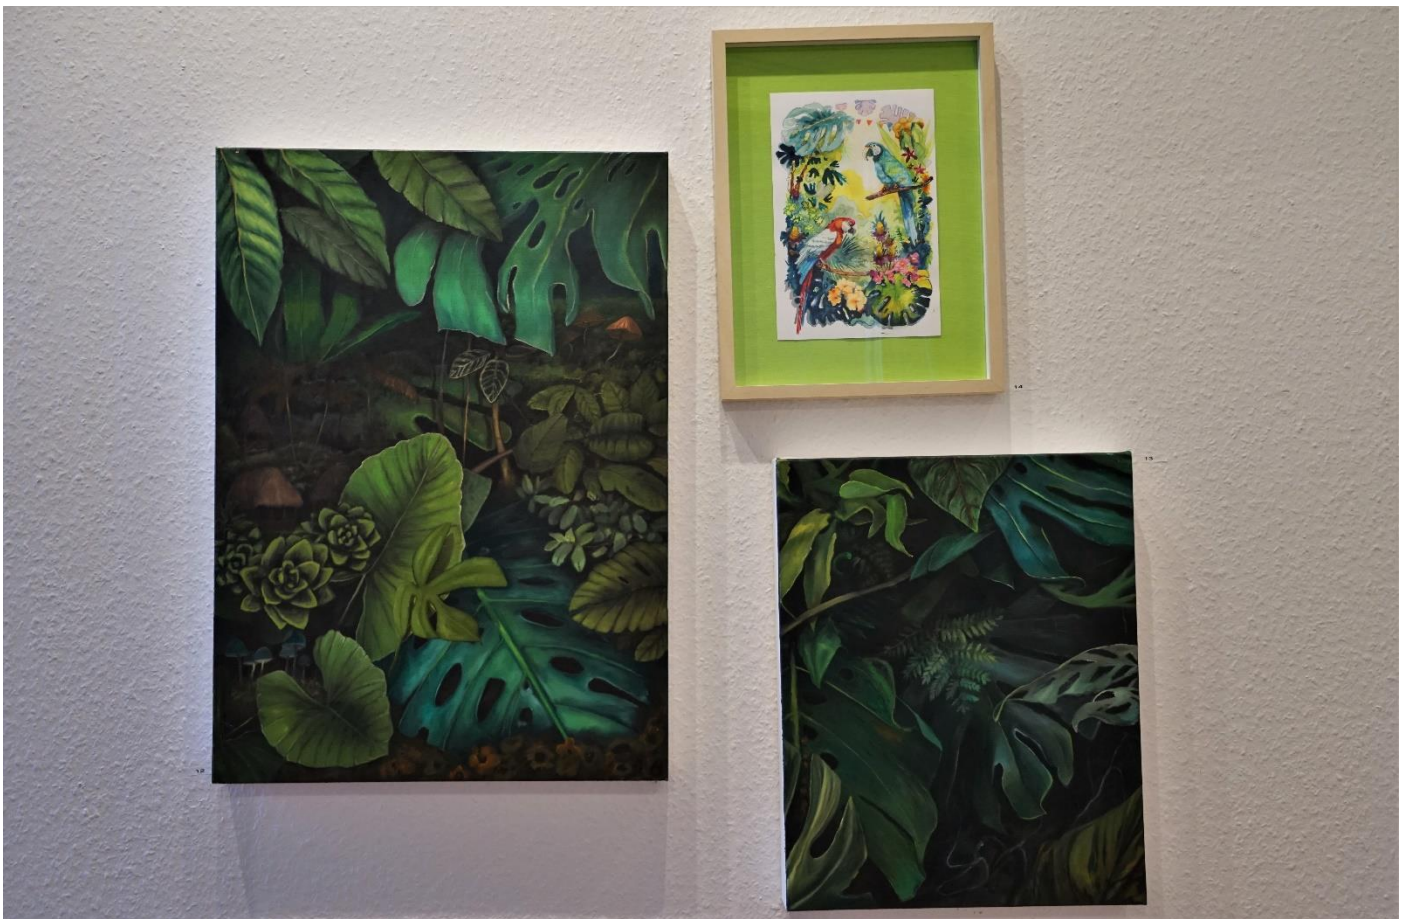

Piotr Rambowski

Atelier Brandt Credo, Meyerstr.145 | 28201 Bremen | www.atelier-brandt-credo.de

TROPICAL BAY: Malerei von Piotr Rambowski

Die Bilder des Bremer Künstlers Piotr Rambowski sind surrealistisch und zeigen oft ungewöhnliche Szenen und Orte, die in ihrer Darstellung eine Art Traumwelt erzeugen.

Haus auf Stelzen I, II, III

Tropical Bay. Mixed-Media auf Leinwand. 200 x 150 cm

Dschungel (70 x 50), Brebau (29 x 19), Doctor green thumb (unten, 50 x 40)

Gelbe Palme Feuerwerk. Farbstift/Ölkreide auf Papier. 29,7 x 21

Klit. Mixed-Media auf Leinwand. 40 x 30

Bilder der Reihe „Haltestelle“

Fenster Segelboot, Fenster Flugzeug, Fenster Flamingo, Fenster Gluck

Blumen, Tal, Vogel. Ölkreide auf Papier. 29,7 x 21

Installation im kleinen Raum der Galerie