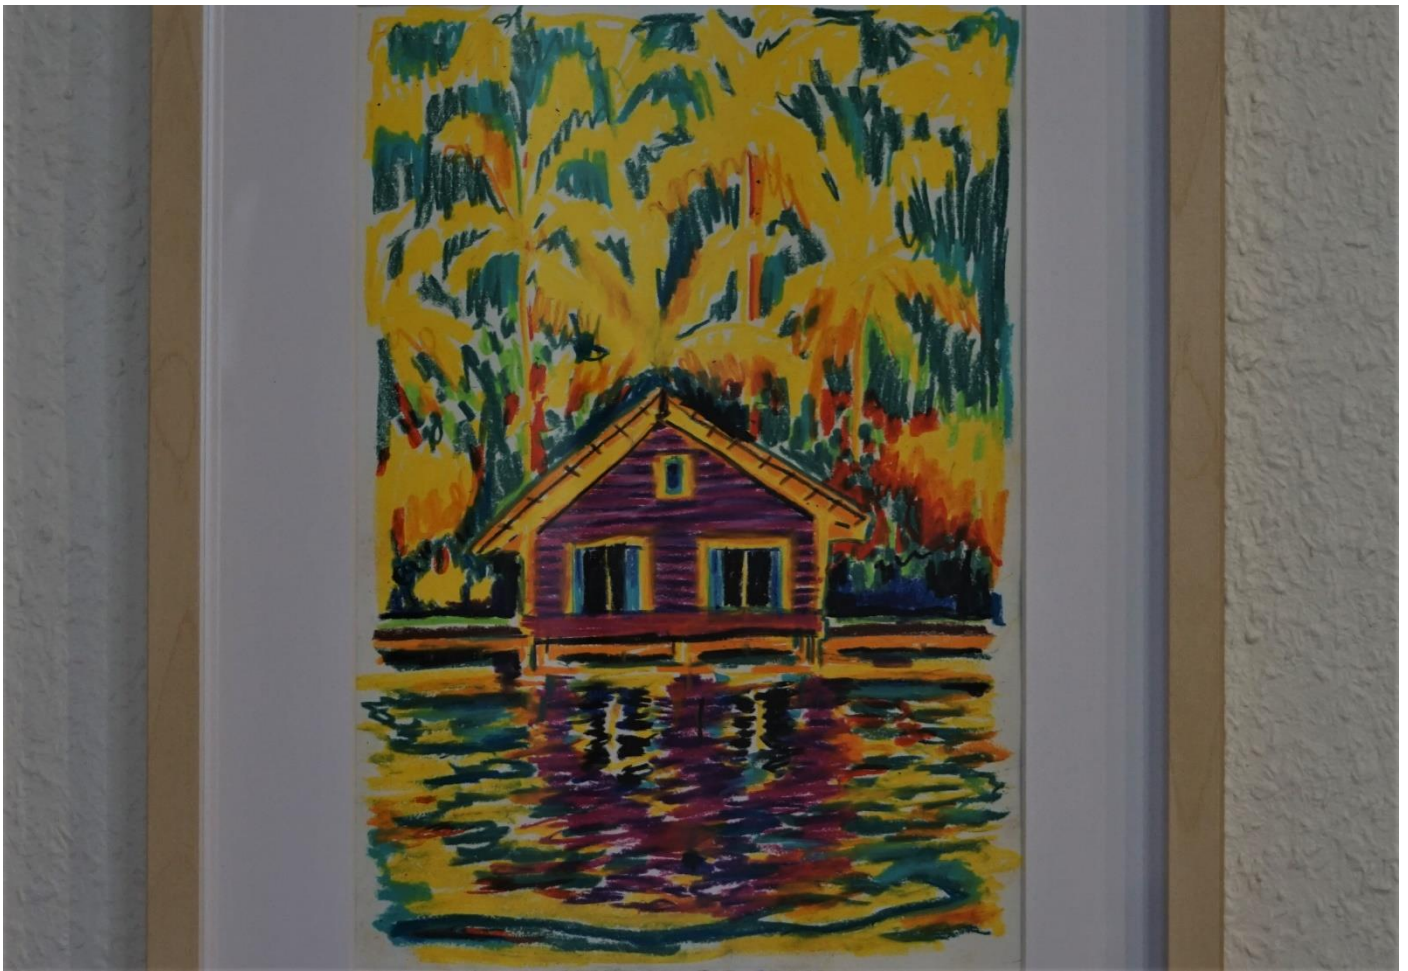

Piotr Rambowski

Atelier Brandt Credo, Meyerstr.145 | 28201 Bremen | www.atelier-brandt-credo.de

TROPICAL BAY: Malerei von Piotr Rambowski

Die Bilder des Bremer Künstlers Piotr Rambowski sind surrealistisch und zeigen oft ungewöhnliche Szenen und Orte, die in ihrer Darstellung eine Art Traumwelt erzeugen.

Haus auf Stelzen I, II, III

Tropical Bay. Mixed-Media auf Leinwand. 200 x 150 cm

Dschungel (70 x 50), Brebau (29 x 19), Doctor green thumb (unten, 50 x 40)

Gelbe Palme Feuerwerk. Farbstift/Ölkreide auf Papier. 29,7 x 21

Klit. Mixed-Media auf Leinwand. 40 x 30

Bilder der Reihe „Haltestelle“

Fenster Segelboot, Fenster Flugzeug, Fenster Flamingo, Fenster Gluck

Blumen, Tal, Vogel. Ölkreide auf Papier. 29,7 x 21

Installation im kleinen Raum der Galerie